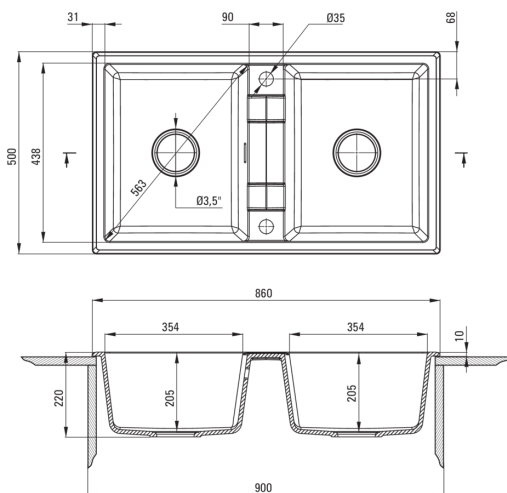

Codul produsului: ZQE_N203

Culoarea: nero

**Chiuvetă**

| | |
|------------------------------------|-----------------------|
| Finisaj | nero |
| Tipul suprafeței | mat |
| Material | granit |
| Metoda de instalare | cu montare încastrată |
| Număr de cuve | 2 |
| Lățimea minimă a dulapului [mm] | 900 |
| Lățime [mm] | 500 |
| Lungimea [mm] | 860 |
| Înălțime [mm] | 220 |
| Adâncimea cuvei [mm] | 205 |
| Adâncimea celei de-a 2-a cuve [mm] | 205 |
| Lungimea conturului [mm] | 840 |
| Lățimea conturului [mm] | 480 |
| Dotat cu accesorii | Da |
| Număr de orificii | 2 |
| Număr de orificii făcute în avans | 0 |